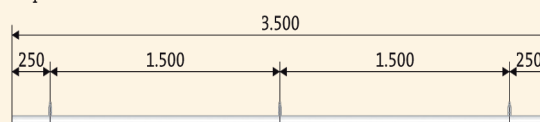

Licht-Wärme-Kombination

Lighting-Heating Combined System

Ensemble Lumière Chauffage

Bordlänge length longueur	Bestückung Wärme Equipment for heating Équipement Chauffage	Bestückung Licht Equipment for lighting Équipement Lumière	Artikel-Nr. item-No. article n°
2000 mm weiß white blanc	2 x 2000 W	2 x 25 W	9105286
2000 mm titan titanium titane	2 x 2000 W	2 x 25 W	9105285
2000 mm nanoanthrazit nanoanthracite nanoanthracite	2 x 2000 W	2 x 25 W	9105284
2500 mm weiß white blanc	2 x 2000 W	3 x 25 W	9105274
2500 mm titan titanium titane	2 x 2000 W	3 x 25 W	9105273
2500 mm nanoanthrazit nanoanthracite nanoanthracite	2 x 2000 W	3 x 25 W	9105259
3000 mm weiß white blanc	2 x 2000 W	4 x 25 W	9105277
3000 mm titan titanium titane	2 x 2000 W	4 x 25 W	9105276
3000 mm nanoanthrazit nanoanthracite nanoanthracite	2 x 2000 W	4 x 25 W	9105275
3500 mm weiß white blanc	2 x 2000 W	5 x 25 W	9105280
3500 mm titan titanium titane	2 x 2000 W	5 x 25 W	9105279
3500 mm nanoanthrazit nanoanthracite nanoanthracite	2 x 2000 W	5 x 25 W	9105278
4000 mm weiß white blanc	2 x 2000 W	6 x 25 W	9105283
4000 mm titan titanium titane	2 x 2000 W	6 x 25 W	9105282
4000 mm nanoanthrazit nanoanthracite nanoanthracite	2 x 2000 W	6 x 25 W	9105281

2 Spots

3 Spots

4 Spots

5 Spots

6 Spots

Markise, Wand, Decke
swing, wall, ceiling
srores, mur, plafond

titan, weiß, nanoanthrazit
titanium, white, nanoanthracite
titane, blanc, nanoanthracite

Wärme: 2 x 2000W
Licht: 2/3/4/5/6 x 25W