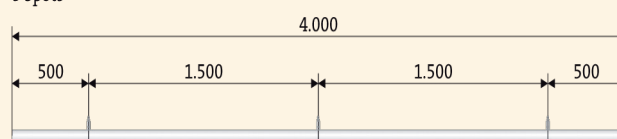

Licht-Wärme-Kombination

Lighting-Heating Combined System

Ensemble Lumière Chauffage

Bordlänge length longueur	Bestückung Wärme Equipment for heating Équipement Chauffage	Bestückung Licht Equipment for lighting Équipement Lumière	Artikel-Nr. item-No. article n°
2000 mm weiß white blanc	2 x 2000 W	2 x 25 W	9105286
2000 mm titan titanium titane	2 x 2000 W	2 x 25 W	9105285
2000 mm nanoanthrazit nanoanthracite nanoanthracite	2 x 2000 W	2 x 25 W	9105284
2500 mm weiß white blanc	2 x 2000 W	3 x 25 W	9105274
2500 mm titan titanium titane	2 x 2000 W	3 x 25 W	9105273
2500 mm nanoanthrazit nanoanthracite nanoanthracite	2 x 2000 W	3 x 25 W	9105259
3000 mm weiß white blanc	2 x 2000 W	4 x 25 W	9105277
3000 mm titan titanium titane	2 x 2000 W	4 x 25 W	9105276
3000 mm nanoanthrazit nanoanthracite nanoanthracite	2 x 2000 W	4 x 25 W	9105275
3500 mm weiß white blanc	2 x 2000 W	5 x 25 W	9105280
3500 mm titan titanium titane	2 x 2000 W	5 x 25 W	9105279
3500 mm nanoanthrazit nanoanthracite nanoanthracite	2 x 2000 W	5 x 25 W	9105278
4000 mm weiß white blanc	2 x 2000 W	6 x 25 W	9105283
4000 mm titan titanium titane	2 x 2000 W	6 x 25 W	9105282
4000 mm nanoanthrazit nanoanthracite nanoanthracite	2 x 2000 W	6 x 25 W	9105281

2 Spots

3 Spots

4 Spots

5 Spots

6 Spots

Markise, Wand, Decke
swing, wall, ceiling
srores, mur, plafond

titan, weiß, nanoanthrazit
titanium, white, nanoanthracite
titane, blanc, nanoanthracite

Wärme: 2 x 2000W
Licht: 2/3/4/5/6 x 25W