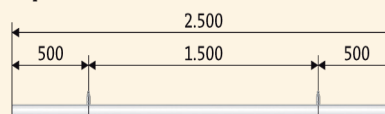

Licht-Wärme-Kombination

Lighting-Heating Combined System

Ensemble Lumière Chauffage

Bordlänge length longueur	Bestückung Wärme Equipment for heating Équipement Chauffage	Bestückung Licht Equipment for lighting Équipement Lumière	Artikel-Nr. item-No. article n°
2000 mm weiß white blanc	2 x 2000 W	2 x 25 W	9105286
2000 mm titan titanium titane	2 x 2000 W	2 x 25 W	9105285
2000 mm nanoanthrazit nanoanthracite nanoanthracite	2 x 2000 W	2 x 25 W	9105284
2500 mm weiß white blanc	2 x 2000 W	3 x 25 W	9105274
2500 mm titan titanium titane	2 x 2000 W	3 x 25 W	9105273
2500 mm nanoanthrazit nanoanthracite nanoanthracite	2 x 2000 W	3 x 25 W	9105259
3000 mm weiß white blanc	2 x 2000 W	4 x 25 W	9105277
3000 mm titan titanium titane	2 x 2000 W	4 x 25 W	9105276
3000 mm nanoanthrazit nanoanthracite nanoanthracite	2 x 2000 W	4 x 25 W	9105275
3500 mm weiß white blanc	2 x 2000 W	5 x 25 W	9105280
3500 mm titan titanium titane	2 x 2000 W	5 x 25 W	9105279
3500 mm nanoanthrazit nanoanthracite nanoanthracite	2 x 2000 W	5 x 25 W	9105278
4000 mm weiß white blanc	2 x 2000 W	6 x 25 W	9105283
4000 mm titan titanium titane	2 x 2000 W	6 x 25 W	9105282
4000 mm nanoanthrazit nanoanthracite nanoanthracite	2 x 2000 W	6 x 25 W	9105281

2 Spots

3 Spots

4 Spots

5 Spots

6 Spots

Markise, Wand, Decke
swing, wall, ceiling
srores, mur, plafond

titan, weiß, nanoanthrazit
titanium, white, nanoanthracite
titane, blanc, nanoanthracite

Wärme: 2 x 2000W
Licht: 2/3/4/5/6 x 25W