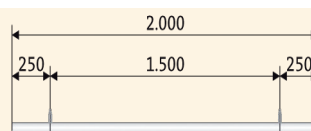

Licht-Wärme-Kombination

Lighting-Heating Combined System

Ensemble Lumière Chauffage

Bordlänge length longueur	Bestückung Wärme Equipment for heating Équipement Chauffage	Bestückung Licht Equipment for lighting Équipement Lumière	Artikel-Nr. item-No. article n°
2000 mm weiß white blanc	2 x 2000 W	2 x 25 W	9105286
2000 mm titan titanium titane	2 x 2000 W	2 x 25 W	9105285
2000 mm nanoanthrazit nanoanthracite nanoanthracite	2 x 2000 W	2 x 25 W	9105284
2500 mm weiß white blanc	2 x 2000 W	3 x 25 W	9105274
2500 mm titan titanium titane	2 x 2000 W	3 x 25 W	9105273
2500 mm nanoanthrazit nanoanthracite nanoanthracite	2 x 2000 W	3 x 25 W	9105259
3000 mm weiß white blanc	2 x 2000 W	4 x 25 W	9105277
3000 mm titan titanium titane	2 x 2000 W	4 x 25 W	9105276
3000 mm nanoanthrazit nanoanthracite nanoanthracite	2 x 2000 W	4 x 25 W	9105275
3500 mm weiß white blanc	2 x 2000 W	5 x 25 W	9105280
3500 mm titan titanium titane	2 x 2000 W	5 x 25 W	9105279
3500 mm nanoanthrazit nanoanthracite nanoanthracite	2 x 2000 W	5 x 25 W	9105278
4000 mm weiß white blanc	2 x 2000 W	6 x 25 W	9105283
4000 mm titan titanium titane	2 x 2000 W	6 x 25 W	9105282
4000 mm nanoanthrazit nanoanthracite nanoanthracite	2 x 2000 W	6 x 25 W	9105281

2 Spots

3 Spots

4 Spots

5 Spots

6 Spots

Markise, Wand, Decke
swing, wall, ceiling
srores, mur, plafond

titan, weiß, nanoanthrazit
titanium, white, nanoanthracite
titane, blanc, nanoanthracite

Wärme: 2 x 2000W
Licht: 2/3/4/5/6 x 25W