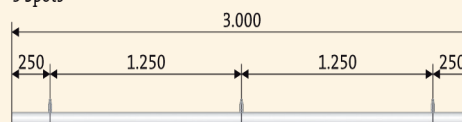

Licht-Wärme-Kombination

Lighting-Heating Combined System

Ensemble Lumière Chauffage

Bordlänge length longueur	Bestückung Wärme Equipment for heating Équipement Chauffage	Bestückung Licht Equipment for lighting Équipement Lumière	Artikel-Nr. item-No. article n°
2000 mm weiß white blanc	2 x 2000 W	2 x 25 W	9105286
2000 mm titan titanium titane	2 x 2000 W	2 x 25 W	9105285
2000 mm nanoanthrazit nanoanthracite nanoanthracite	2 x 2000 W	2 x 25 W	9105284
2500 mm weiß white blanc	2 x 2000 W	3 x 25 W	9105274
2500 mm titan titanium titane	2 x 2000 W	3 x 25 W	9105273
2500 mm nanoanthrazit nanoanthracite nanoanthracite	2 x 2000 W	3 x 25 W	9105259
3000 mm weiß white blanc	2 x 2000 W	4 x 25 W	9105277
3000 mm titan titanium titane	2 x 2000 W	4 x 25 W	9105276
3000 mm nanoanthrazit nanoanthracite nanoanthracite	2 x 2000 W	4 x 25 W	9105275
3500 mm weiß white blanc	2 x 2000 W	5 x 25 W	9105280
3500 mm titan titanium titane	2 x 2000 W	5 x 25 W	9105279
3500 mm nanoanthrazit nanoanthracite nanoanthracite	2 x 2000 W	5 x 25 W	9105278
4000 mm weiß white blanc	2 x 2000 W	6 x 25 W	9105283
4000 mm titan titanium titane	2 x 2000 W	6 x 25 W	9105282
4000 mm nanoanthrazit nanoanthracite nanoanthracite	2 x 2000 W	6 x 25 W	9105281

2 Spots

3 Spots

4 Spots

5 Spots

6 Spots

Markise, Wand, Decke
swing, wall, ceiling
srores, mur, plafond

titan, weiß, nanoanthrazit
titanium, white, nanoanthracite
titane, blanc, nanoanthracite

Wärme: 2 x 2000W
Licht: 2/3/4/5/6 x 25W